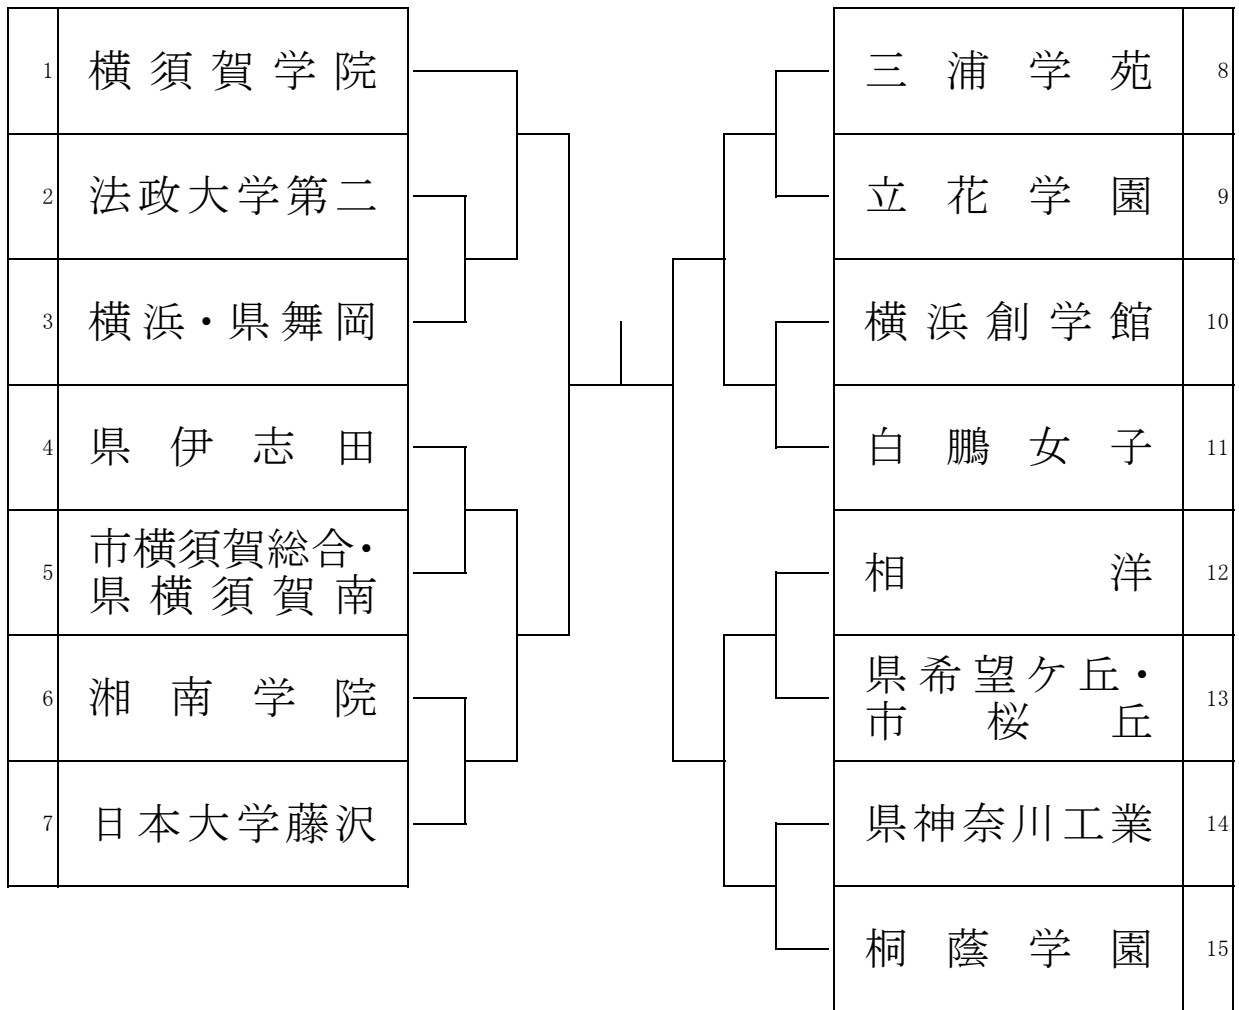

女子団体の部

男子団体の部

決勝リーグA

|   | チーム名 | a | b | c | d | 勝 | 敗 | 順位 |
|---|------|---|---|---|---|---|---|----|
| a |      |   |   |   |   | 勝 | 敗 | 位  |
| b |      |   |   |   |   | 勝 | 敗 | 位  |
| c |      |   |   |   |   | 勝 | 敗 | 位  |
| d |      |   |   |   |   | 勝 | 敗 | 位  |

決勝リーグB

|   | チーム名 | e | f | g | h | 勝 | 敗 | 順位 |
|---|------|---|---|---|---|---|---|----|
| e |      |   |   |   |   | 勝 | 敗 | 位  |
| f |      |   |   |   |   | 勝 | 敗 | 位  |
| g |      |   |   |   |   | 勝 | 敗 | 位  |
| h |      |   |   |   |   | 勝 | 敗 | 位  |

決勝トーナメント