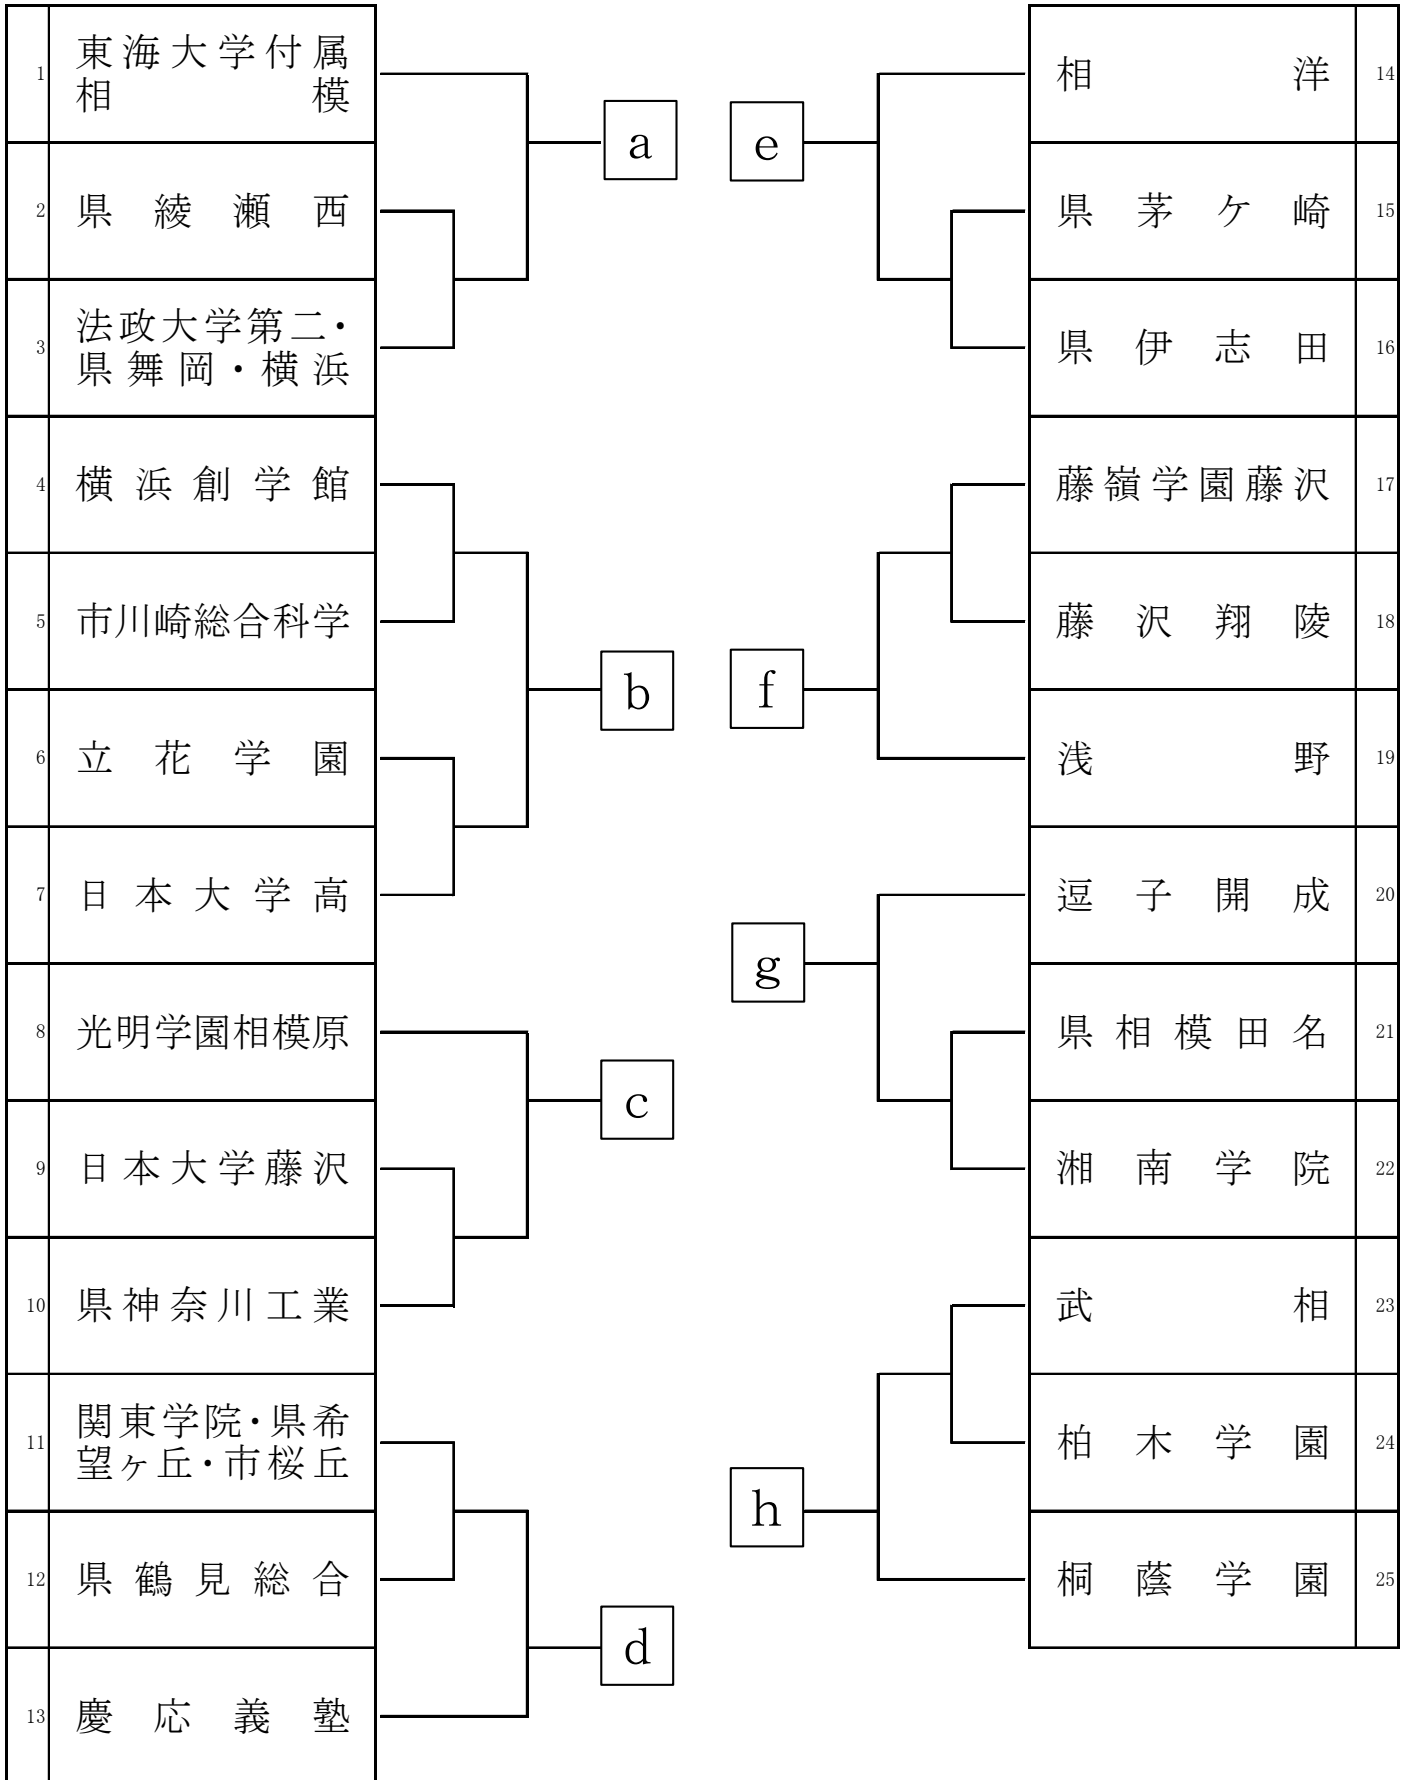

女子団体の部

男子団体の部

決勝リーグA

|   | チーム名 | a | b | c | d | 勝 | 敗 | 順位 |
|---|------|---|---|---|---|---|---|----|
| a |      |   |   |   |   | 勝 | 敗 | 位  |
| b |      |   |   |   |   | 勝 | 敗 | 位  |
| c |      |   |   |   |   | 勝 | 敗 | 位  |
| d |      |   |   |   |   | 勝 | 敗 | 位  |

決勝リーグB

|   | チーム名 | e | f | g | h | 勝 | 敗 | 順位 |
|---|------|---|---|---|---|---|---|----|
| e |      |   |   |   |   | 勝 | 敗 | 位  |
| f |      |   |   |   |   | 勝 | 敗 | 位  |
| g |      |   |   |   |   | 勝 | 敗 | 位  |
| h |      |   |   |   |   | 勝 | 敗 | 位  |

決勝トーナメント