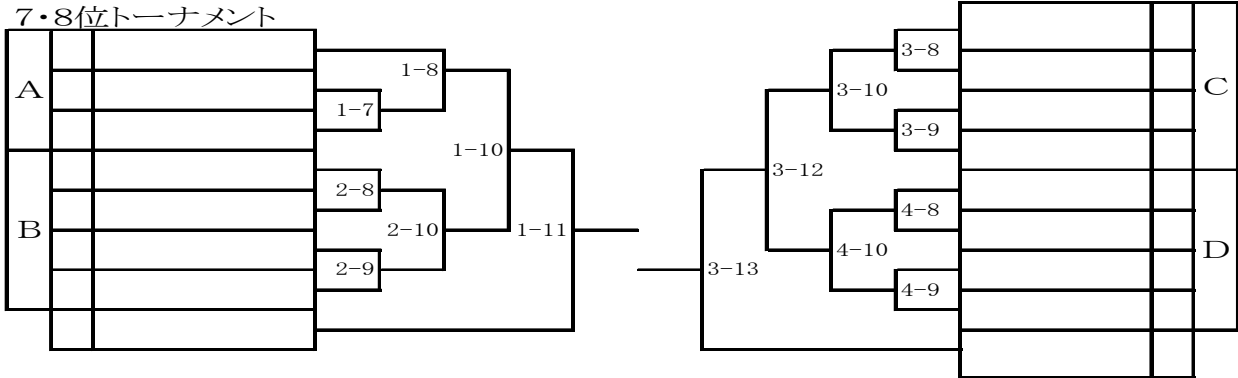

関東高等学校柔道大会 神奈川県 予選会
令和3年5月1日(土)
神奈川県立武道館

男子団体の部

7・8位トーナメント

※ベスト8進出校に直接対戦し敗退したチームと5・6位トーナメントに敗退したチームによる

5・6位トーナメント

関東高等学校柔道大会 神奈川県 予選会
令和3年5月1日(土)
神奈川県立武道館

女子団体の部

5位決定トーナメント

※ベスト4進出校に直接対戦し、敗退したチームによる