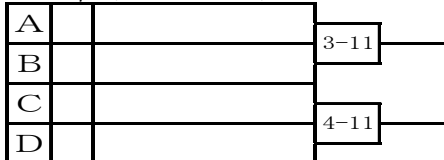

関東高等学校柔道大会 神奈川県 予選会
令和3年5月1日(土)
神奈川県立武道館

男子団体の部

7・8位トーナメント

※ベスト8進出校に直接対戦し敗退したチームと5・6位トーナメントに敗退したチームによる

5・6位トーナメント

関東高等学校柔道大会 神奈川県 予選会
令和3年5月1日(土)
神奈川県立武道館

女子団体の部

5位決定トーナメント

※ベスト4進出校に直接対戦し、敗退したチームによる