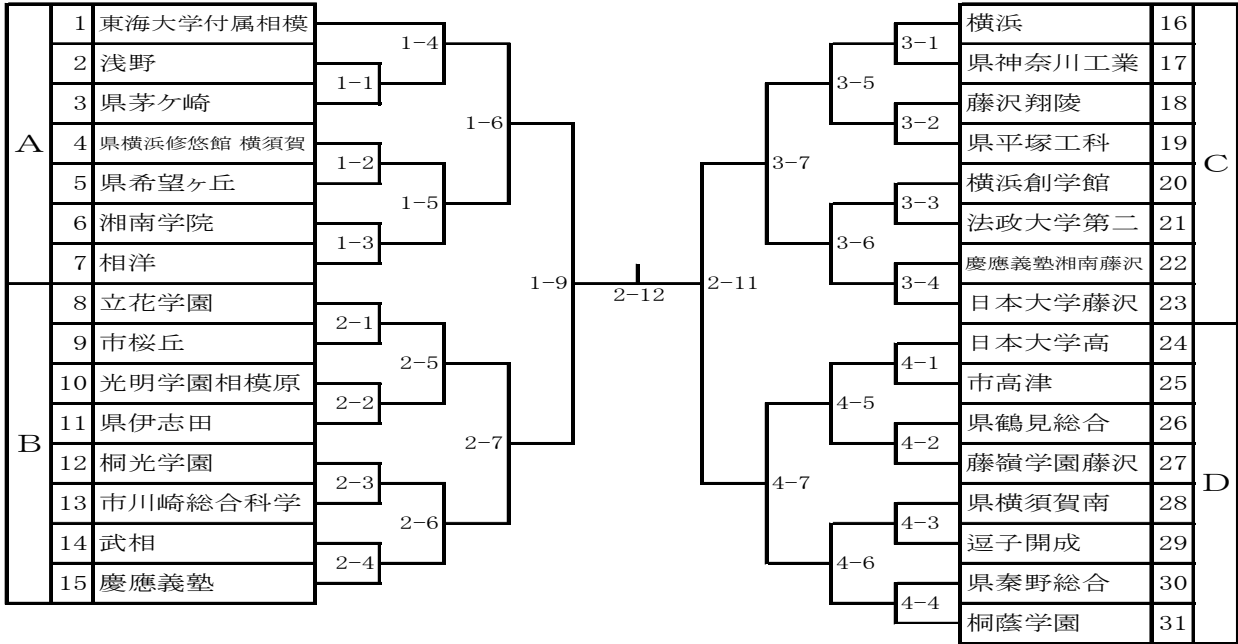

関東高等学校柔道大会 神奈川県 予選会
令和3年5月1日(土)
神奈川県立武道館

男子団体の部

7・8位トーナメント

※ベスト8進出校に直接対戦し敗退したチームと5・6位トーナメントに敗退したチームによる

5・6位トーナメント

関東高等学校柔道大会 神奈川県 予選会
令和3年5月1日(土)
神奈川県立武道館

女子団体の部

5位決定トーナメント

※ベスト4進出校に直接対戦し、敗退したチームによる