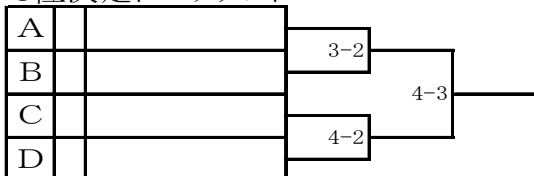

関東高等学校柔道大会 神奈川県 予選会
令和3年5月1日(土)
神奈川県立武道館

男子団体の部

7・8位トーナメント

※ベスト8進出校に直接対戦し敗退したチームと5・6位トーナメントに敗退したチームによる

5・6位トーナメント

関東高等学校柔道大会 神奈川県 予選会
令和3年5月1日(土)
神奈川県立武道館

女子団体の部

5位決定トーナメント

※ベスト4進出校に直接対戦し、敗退したチームによる