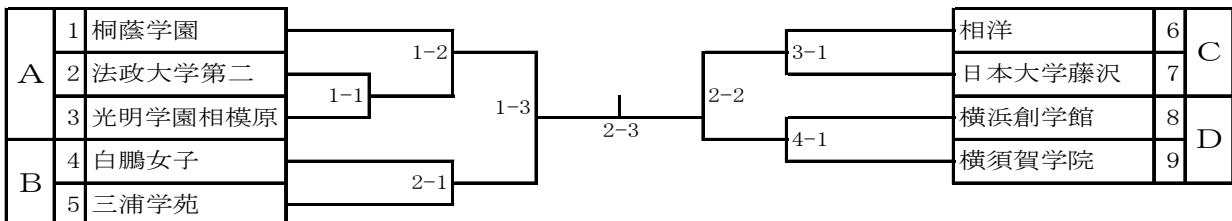

関東高等学校柔道大会 神奈川県 予選会
令和3年5月1日(土)
神奈川県立武道館

男子団体の部

7・8位トーナメント

※ベスト8進出校に直接対戦し敗退したチームと5・6位トーナメントに敗退したチームによる

5・6位トーナメント

関東高等学校柔道大会 神奈川県 予選会
令和3年5月1日(土)
神奈川県立武道館

女子団体の部

5位決定トーナメント

※ベスト4進出校に直接対戦し、敗退したチームによる