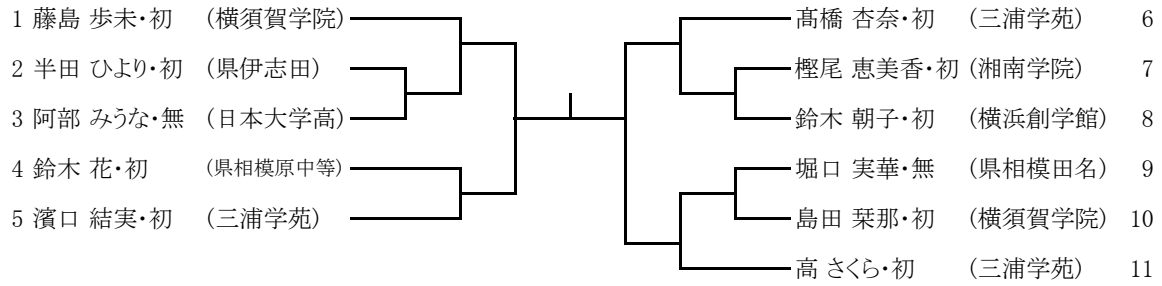

選手権大会
令和3年1月23日(土)
神奈川県立武道館

女子個人の部48kg級