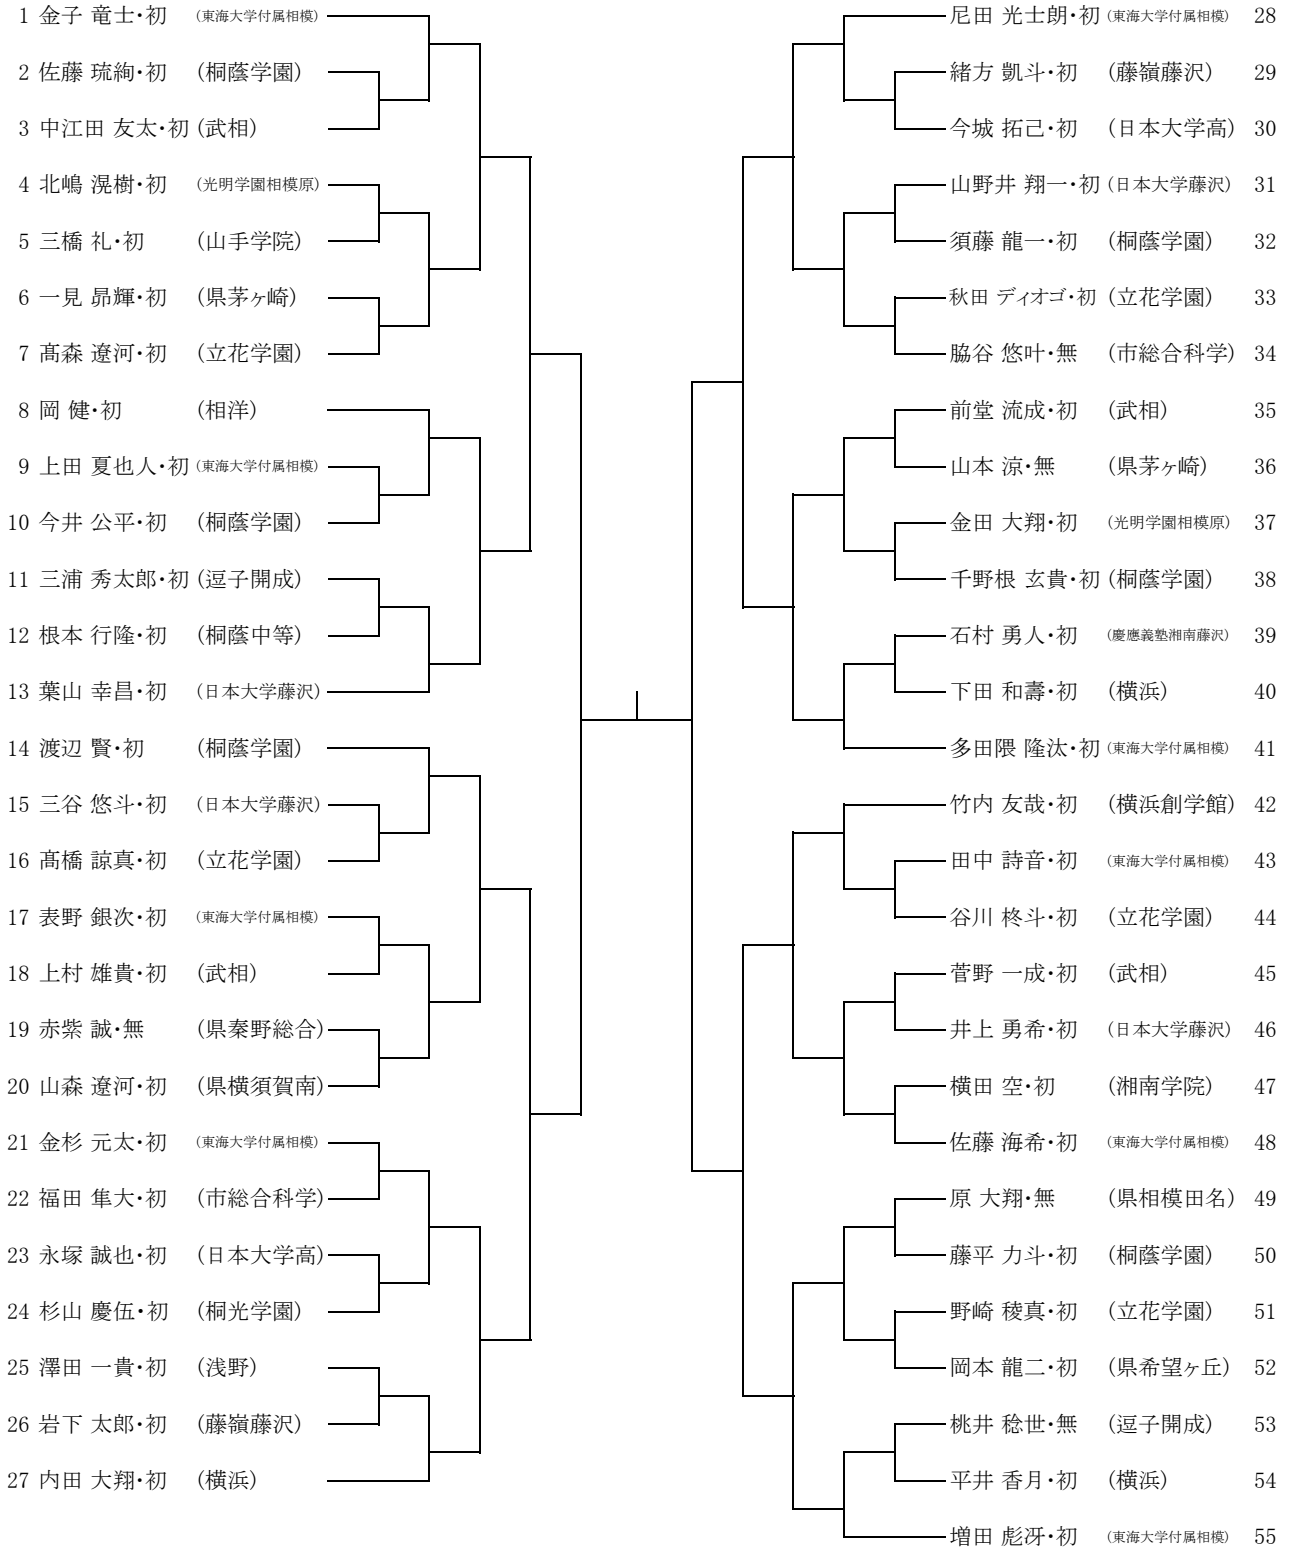

選手権大会
令和3年1月16日(土)
神奈川県立武道館

男子個人の部60kg級

選手権大会
令和3年1月16日(土)
神奈川県立武道館

男子個人の部66kg級

選手権大会
令和3年1月16日(土)
神奈川県立武道館

男子個人の部73kg級

選手権大会
令和3年1月16日(土)
神奈川県立武道館

男子個人の部81kg級

選手権大会
令和3年1月16日(土)
神奈川県立武道館

男子個人の部無差別級

選手権大会
令和3年1月23日(土)
神奈川県立武道館

女子個人の部48kg級

選手権大会
令和3年1月23日(土)
神奈川県立武道館

女子個人の部52kg級

選手権大会
令和3年1月23日(土)
神奈川県立武道館

女子個人の部57kg級