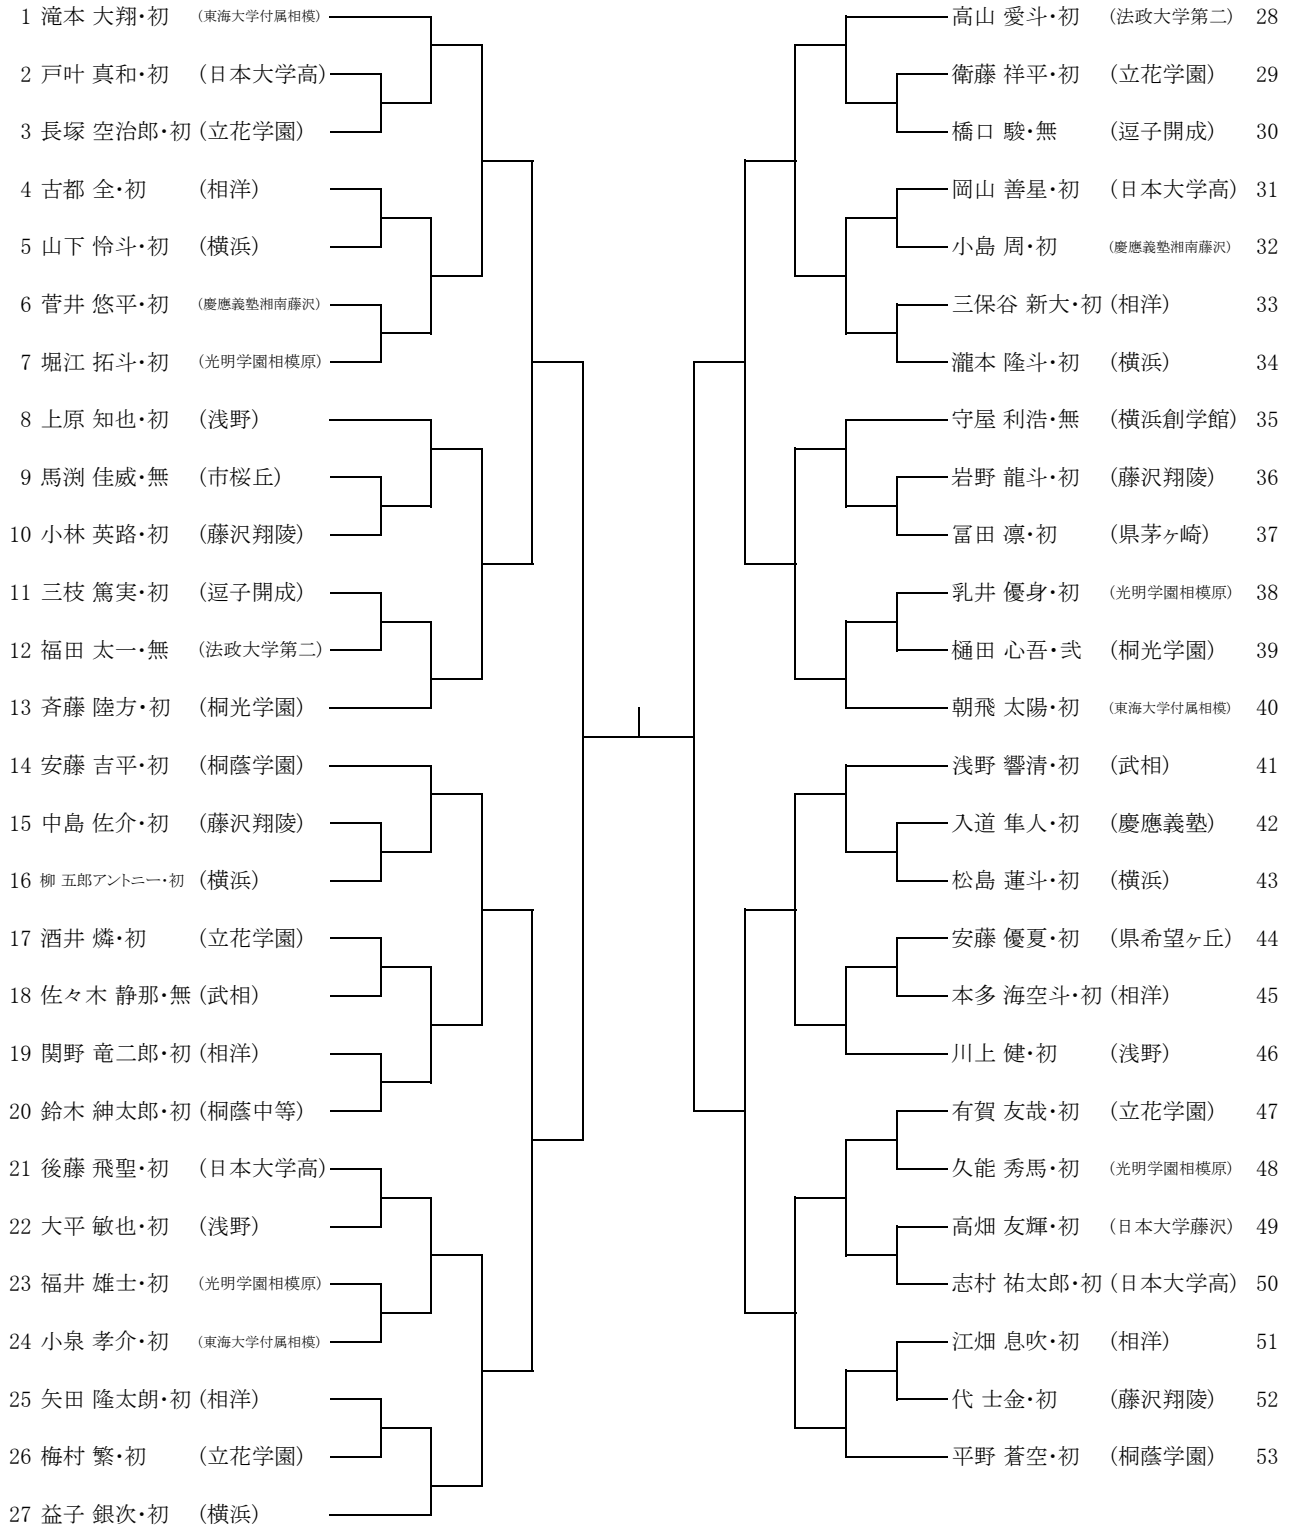

選手権大会
令和3年1月16日(土)
神奈川県立武道館

男子個人の部60kg級

選手権大会
令和3年1月16日(土)
神奈川県立武道館

男子個人の部66kg級

選手権大会
令和3年1月16日(土)
神奈川県立武道館

男子個人の部73kg級

選手権大会
令和3年1月16日(土)
神奈川県立武道館

男子個人の部81kg級

選手権大会
令和3年1月16日(土)
神奈川県立武道館

男子個人の部無差別級

選手権大会
令和3年1月23日(土)
神奈川県立武道館

女子個人の部48kg級

選手権大会
令和3年1月23日(土)
神奈川県立武道館

女子個人の部52kg級

選手権大会
令和3年1月23日(土)
神奈川県立武道館

女子個人の部57kg級