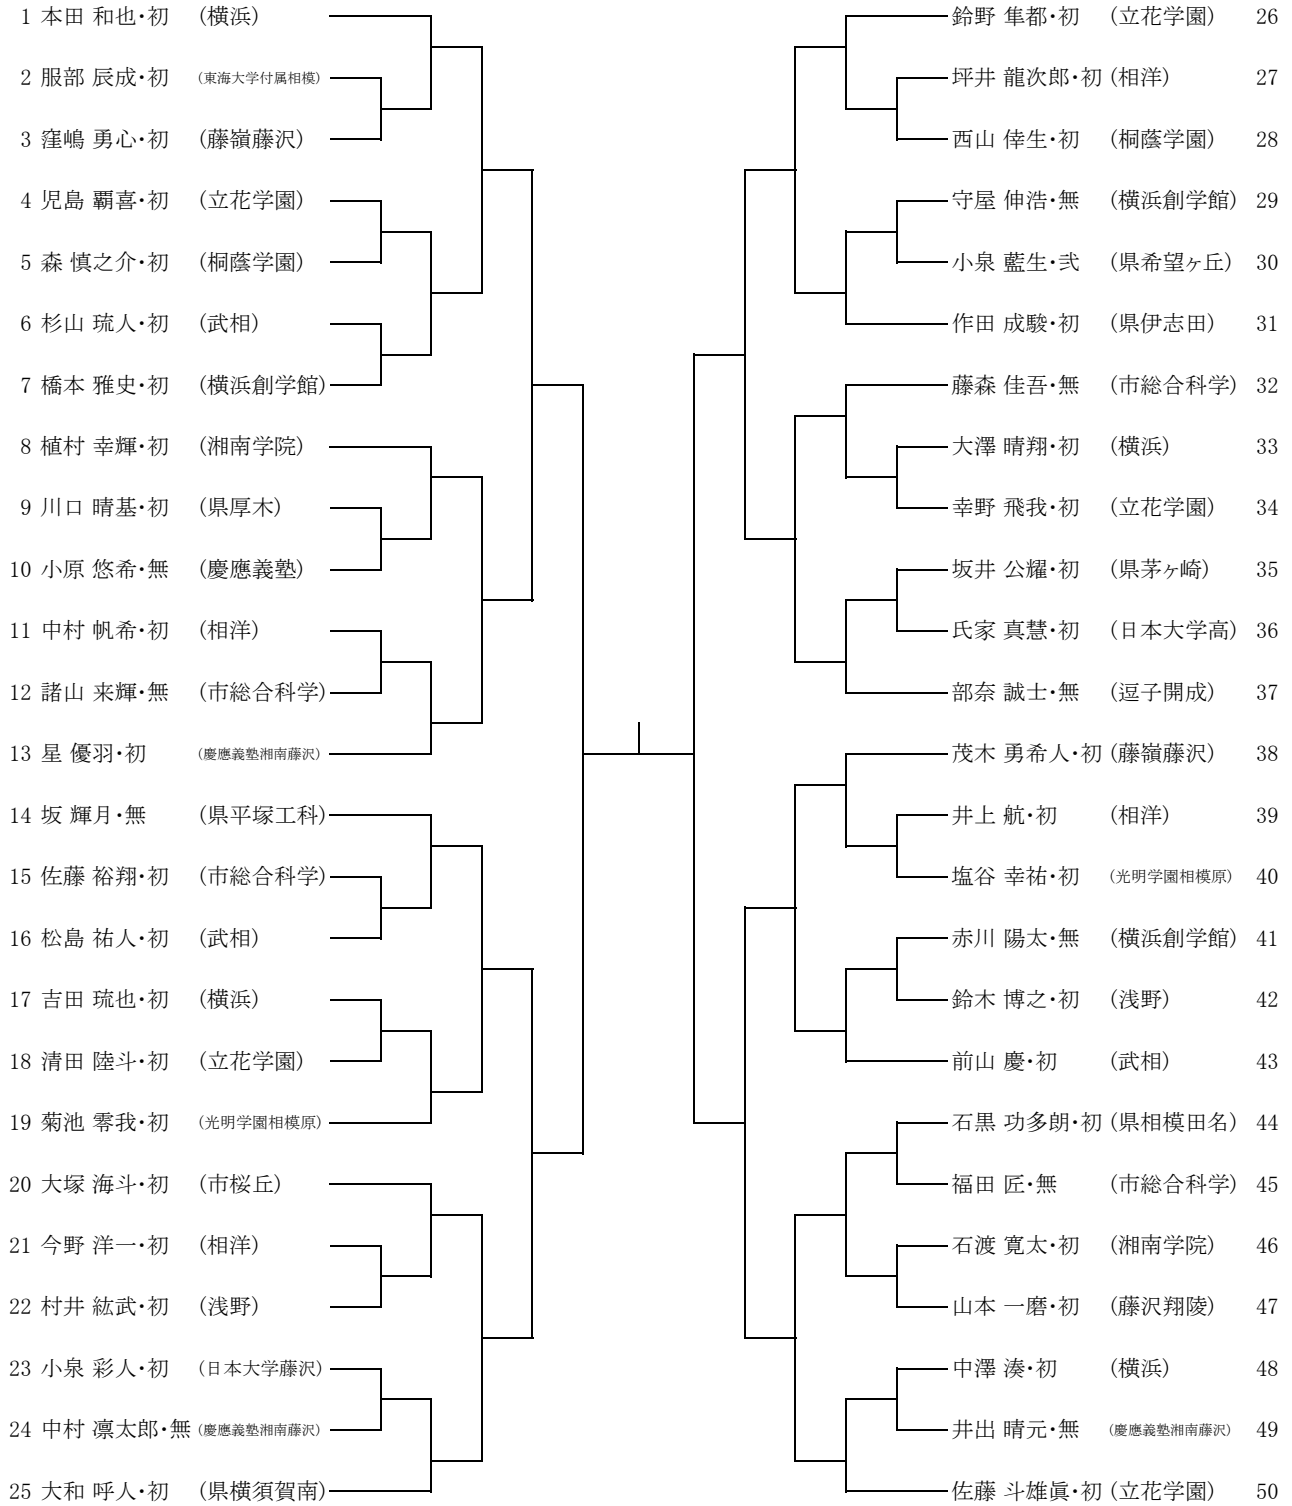

選手権大会
令和3年1月16日(土)
神奈川県立武道館

男子個人の部60kg級

選手権大会
令和3年1月16日(土)
神奈川県立武道館

男子個人の部66kg級

選手権大会
令和3年1月16日(土)
神奈川県立武道館

男子個人の部73kg級

選手権大会
令和3年1月16日(土)
神奈川県立武道館

男子個人の部81kg級

選手権大会
令和3年1月16日(土)
神奈川県立武道館

男子個人の部無差別級

選手権大会
令和3年1月23日(土)
神奈川県立武道館

女子個人の部48kg級

選手権大会
令和3年1月23日(土)
神奈川県立武道館

女子個人の部52kg級

選手権大会
令和3年1月23日(土)
神奈川県立武道館

女子個人の部57kg級