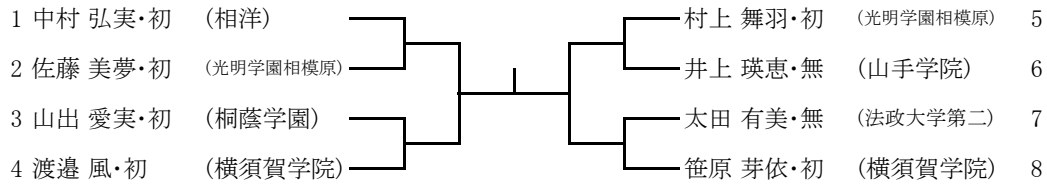

選手権大会
令和3年1月23日(土)
神奈川県立武道館

女子個人の部63kg級