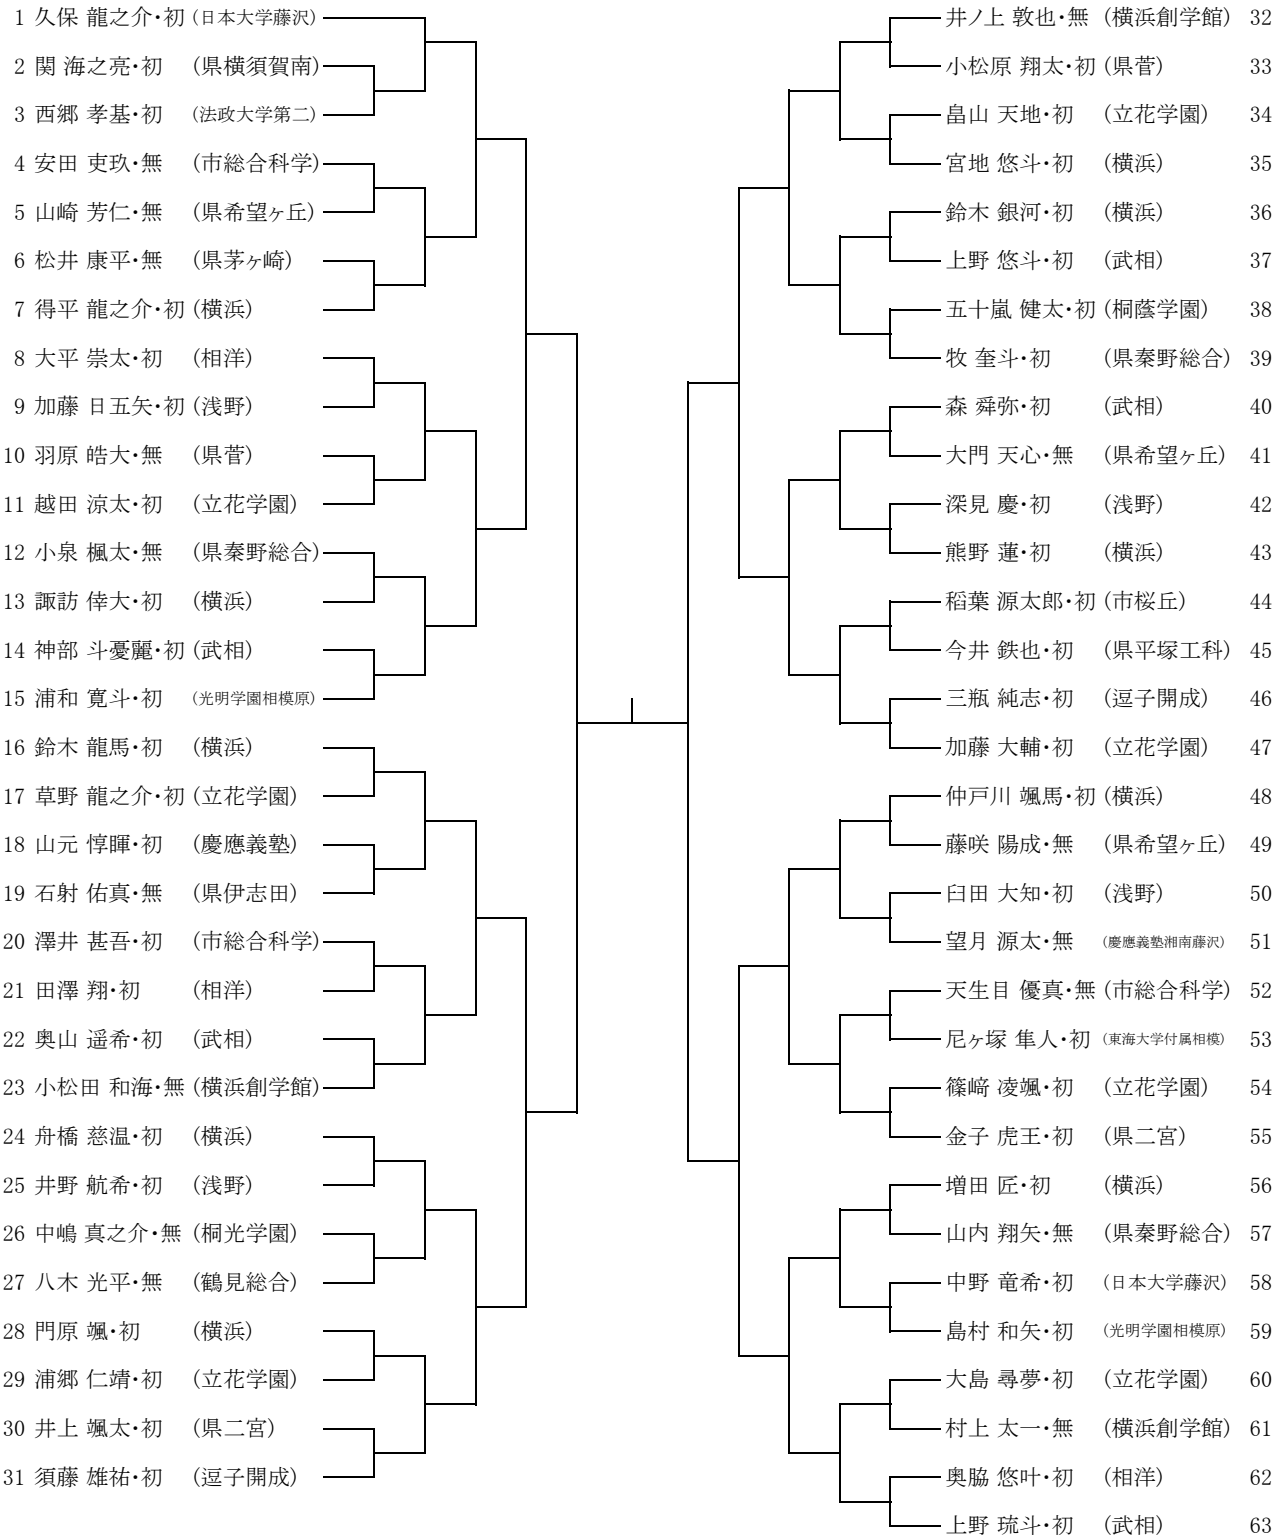

選手権大会
令和3年1月16日(土)
神奈川県立武道館

男子個人の部60kg級

選手権大会
令和3年1月16日(土)
神奈川県立武道館

男子個人の部66kg級

選手権大会
令和3年1月16日(土)
神奈川県立武道館

男子個人の部73kg級

選手権大会
令和3年1月16日(土)
神奈川県立武道館

男子個人の部81kg級

選手権大会
令和3年1月16日(土)
神奈川県立武道館

男子個人の部無差別級

選手権大会
令和3年1月23日(土)
神奈川県立武道館

女子個人の部48kg級

選手権大会
令和3年1月23日(土)
神奈川県立武道館

女子個人の部52kg級

選手権大会
令和3年1月23日(土)
神奈川県立武道館

女子個人の部57kg級