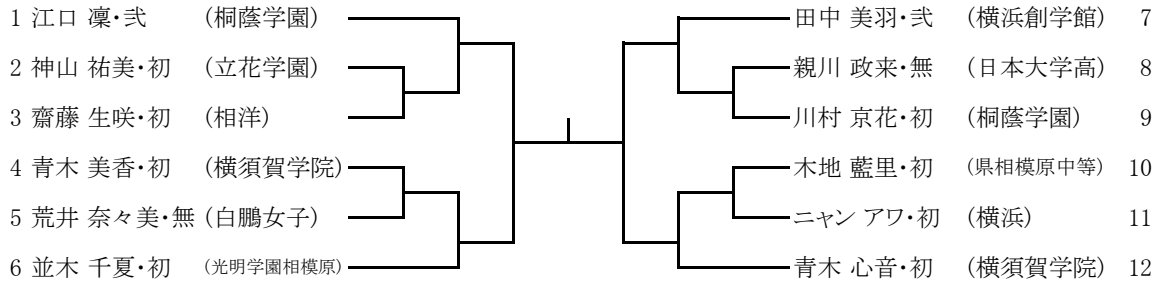

選手権大会
令和3年1月16日(土)
神奈川県立武道館

男子個人の部無差別級

選手権大会
令和3年1月23日(土)
神奈川県立武道館

女子個人の部48kg級

選手権大会
令和3年1月23日(土)
神奈川県立武道館

女子個人の部52kg級

選手権大会
令和3年1月23日(土)
神奈川県立武道館

女子個人の部57kg級