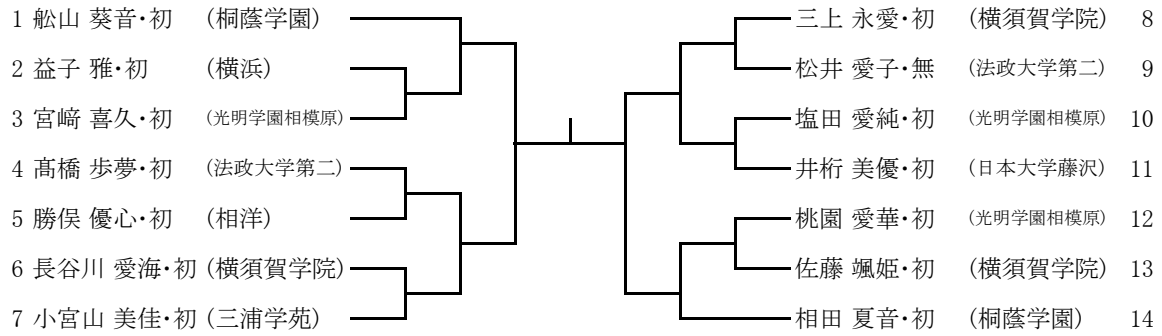

選手権大会
令和3年1月16日(土)
神奈川県立武道館

男子個人の部無差別級

選手権大会
令和3年1月23日(土)
神奈川県立武道館

女子個人の部48kg級

選手権大会
令和3年1月23日(土)
神奈川県立武道館

女子個人の部52kg級

選手権大会
令和3年1月23日(土)
神奈川県立武道館

女子個人の部57kg級