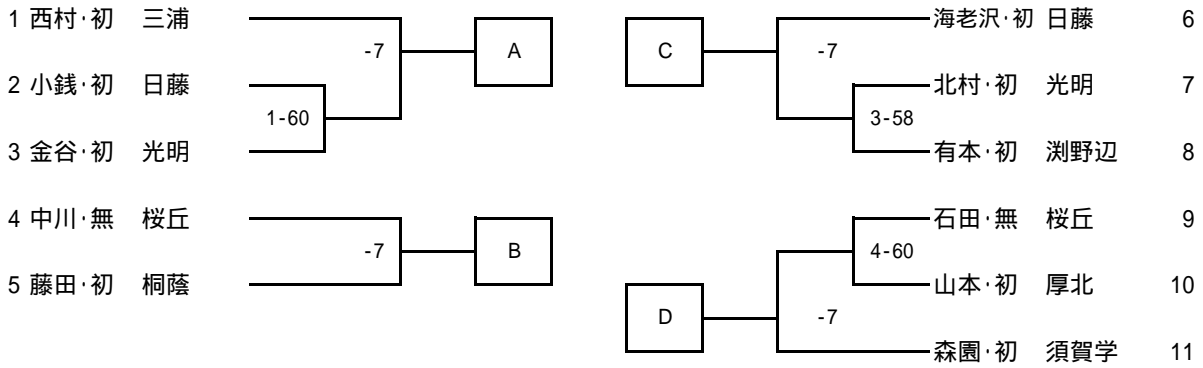

女子-70kg級

関東大会県予選女子個人 - 70kg級
平成23年4月16日
県立厚木高校 体育館

女子-78kg級

関東大会県予選女子個人 - 78kg級
平成23年4月16日
県立厚木高校 体育館

女子+78kg級

関東大会県予選女子個人 + 78kg級
平成23年4月16日
県立厚木高校 体育館