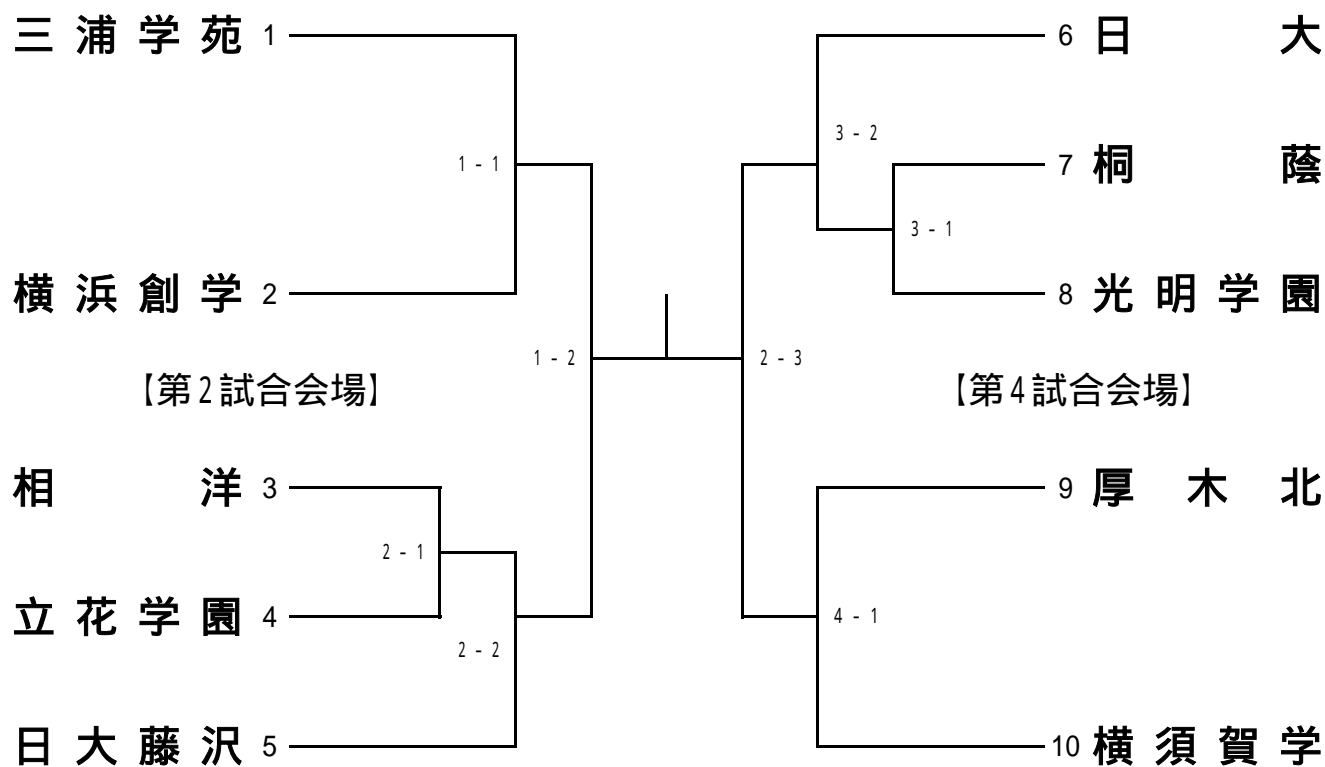

平成22年度 関東高等学校柔道大会 女子団体 県予選 組み合わせ

【第1試合会場】

【第3試合会場】

男子の予選リーグ終了後におこなう。