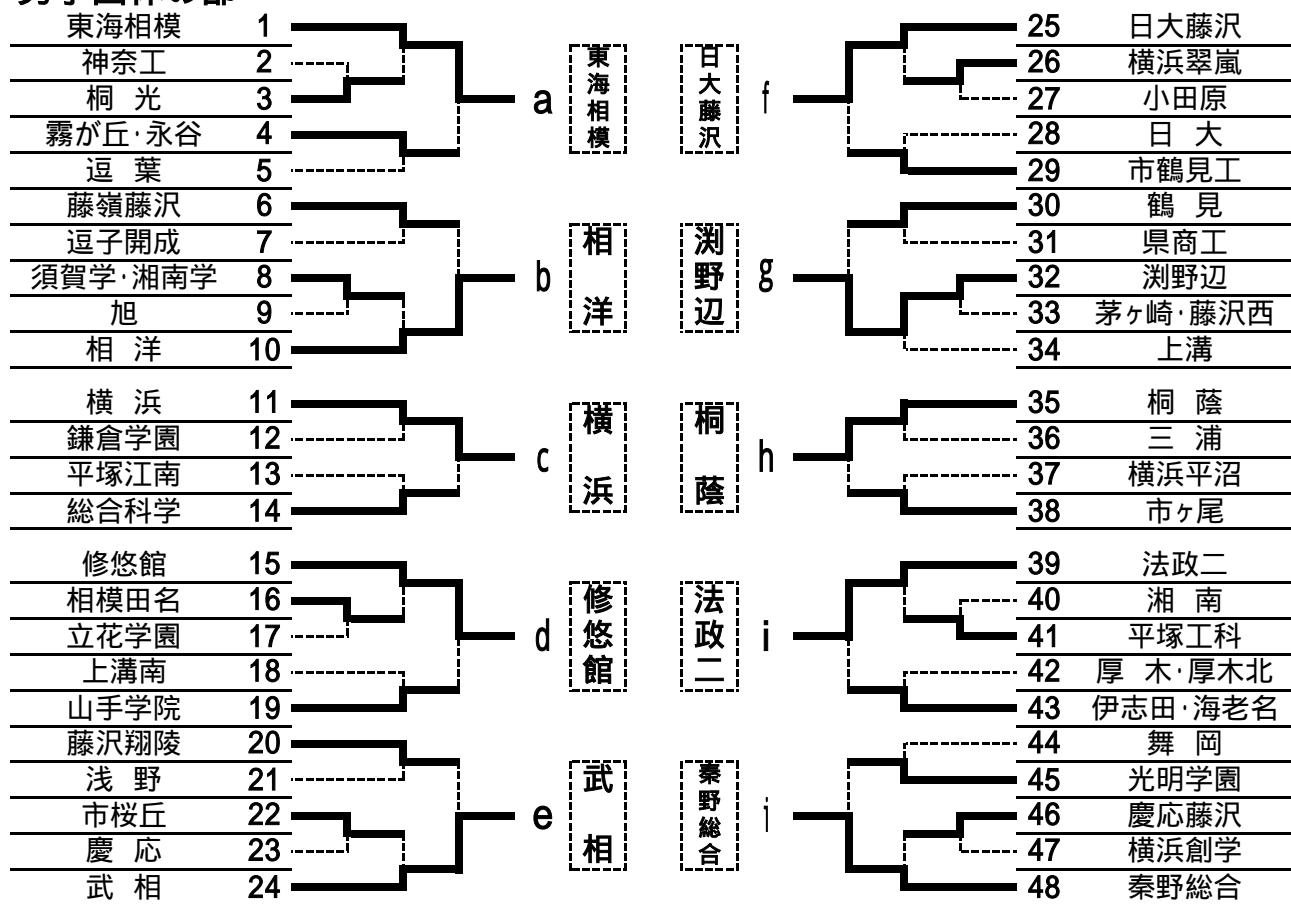

平成20年度 第31回 全国高等学校選手権 県予選会 結果

2009/1/17 県立武道館

男子団体の部

学校名	東海相模	相洋	横浜	修悠館	武相	
A ブ ロ ッ ク	東海相模 高校					4勝 1位
	相洋 高校					1勝 4位
	横浜 高校					3勝 2位
	修悠館 高校					0勝 5位
	武相 高校					2勝 3位

学校名	日大藤沢	淵野辺	桐蔭	法政二	秦野総合	
B ブ ロ ッ ク	日大藤沢 高校					2勝 3位
	淵野辺 高校					0勝 5位
	桐蔭 高校					4勝 1位
	法政二 高校					1勝 4位
	秦野総合 高校					3勝 2位

優勝 東海大学付属相模高等学校
準優勝 桐蔭学園高等学校
3位 横浜高等学校
3位 秦野総合高等学校